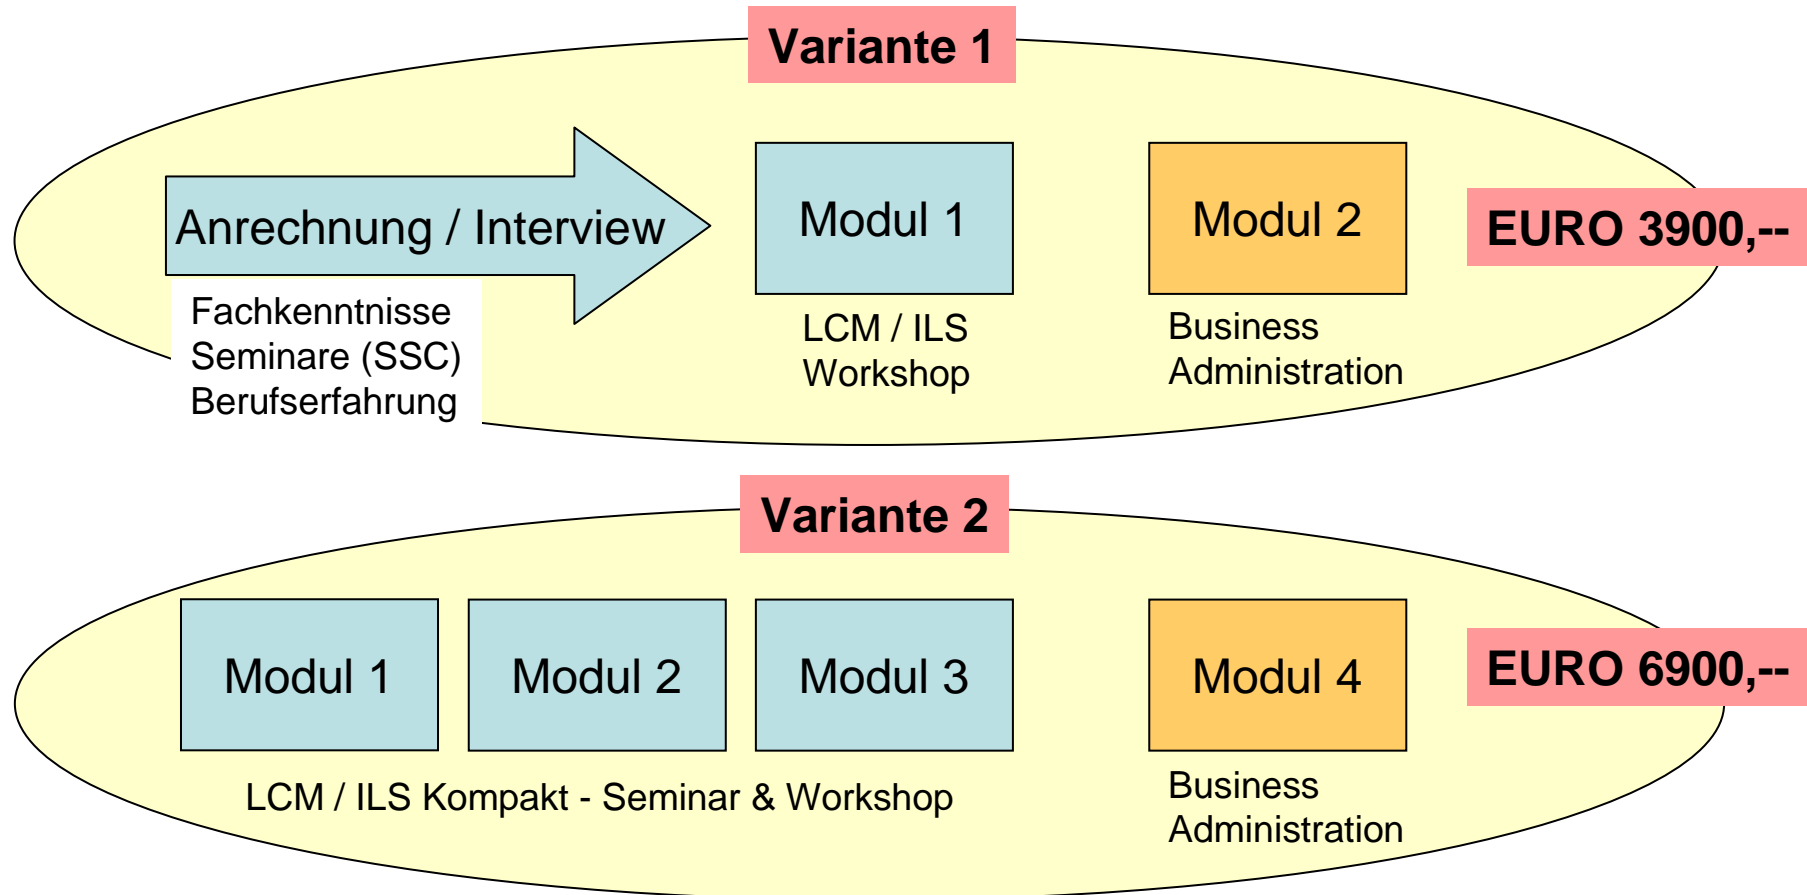

# Advanced System Life Cycle & ILS Manager

- 
-  Seminarort München (SSC), Dauer je Modul 6 Tage (Sa-Do)
  -  Seminarort Donau-Universität Krems, jeweils 7 Tage (Sa-Fr)