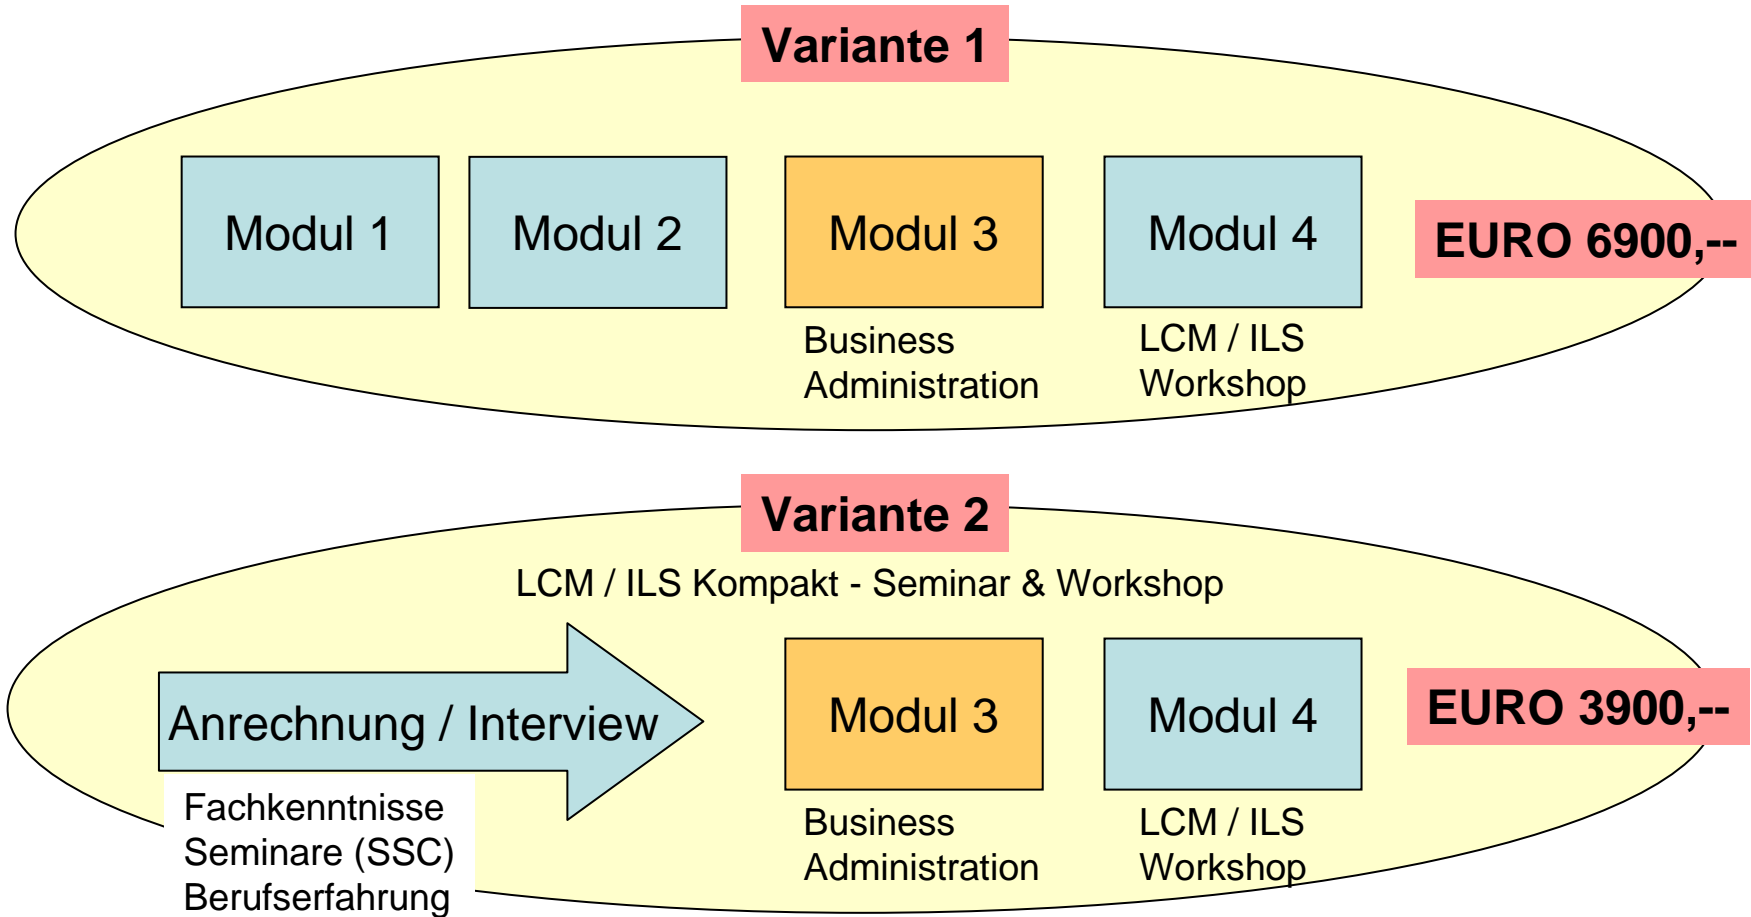

Advanced System Life Cycle & ILS Manager

-  Seminarort München (SSC), Dauer je Modul 5 bzw. 6 Tage
-  Seminarort Donau-Universität Krems, jeweils 7 Tage